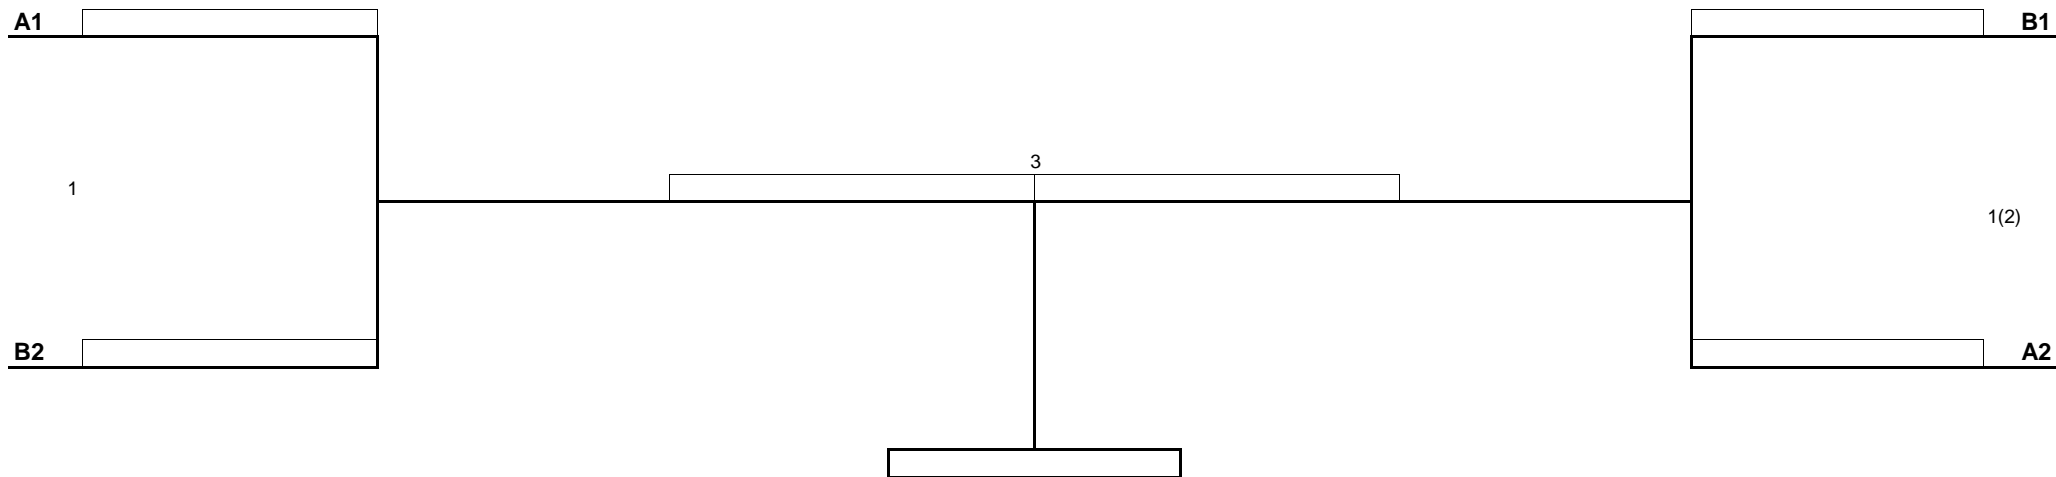

Akce : **Nozomi Cup**

Kategorie : **ŽENY**

Datum : 27. listopadu 2016

Místo : Hradec Králové

Struktura KO systému pro 2 pooly (A,B)

SHIAIJO 

SHIAIJO 

KONEČNÉ UMÍSTĚNÍ :